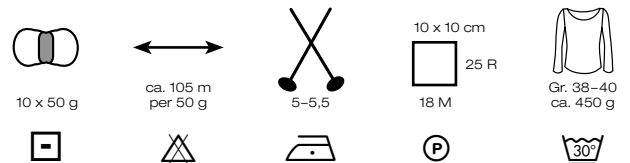

LANA GROSSA

COOL COTTON Art. 1439

93% Baumwolle, Cotton
7% Polyester (Elitè)

10 x 50 g

ca. 105 m
per 50 g

5-5,5

Gr. 38-40
ca. 450 g

1

10

11

12

LANA GROSSA GmbH

Ingolstädter Straße 86 · 85080 Gaimersheim · Tel. +49 (0)8458 61-0 · Fax +49 (0)8458 61-36 · www.lanagrossa.de

LANA GROSSA

COOL COTTON Art. 1439

93% Baumwolle, Cotton
7% Polyester (Elitè)